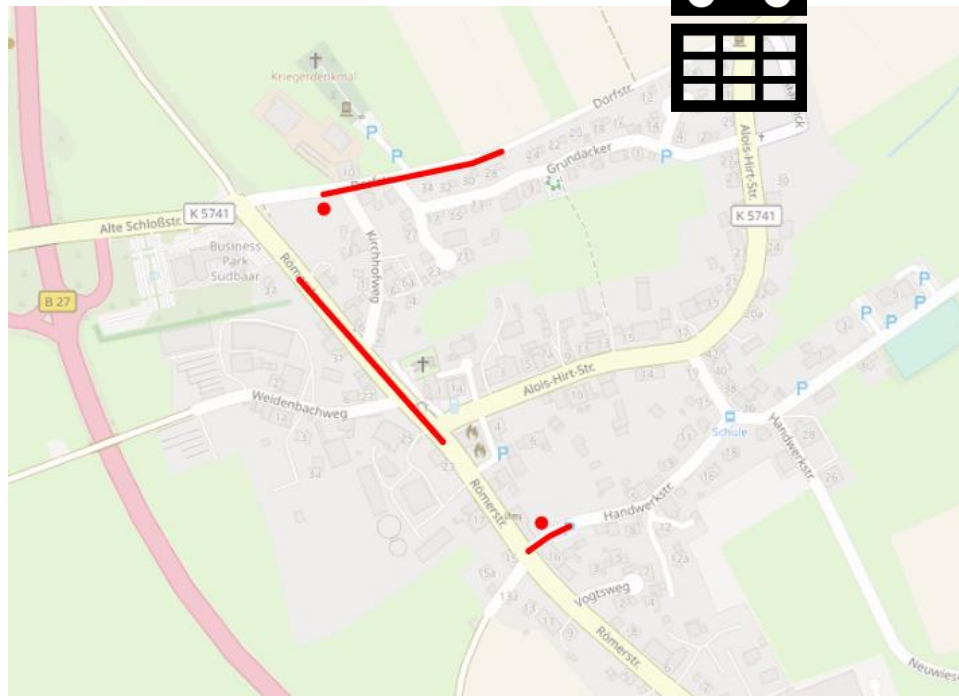

Energieversorgung
Südbaar

Gemeinderatssitzung

05.06.2025

Übersicht Projekte esb
Hüfingen Kernstadt + Ortsteile

01 | Projekte Kernstadt

Kernstadt

Hohenstraße

Verlegung Erdkabel + neue Station
Koordinierte Maßnahme
mit Stadt Hüfingen

Schulstraße

Verlegung Erdkabel + neue Station

Nepomuk-Schelble-Str.

Verlegung Erdkabel
Koordinierte
Maßnahme
mit Stadt Hüfingen

02 | Projekte Teilorte

Behla + Hausen vor Wald

Behla

Verlegung Erdkabel + neue Station

Hausen vor Wald

Verlegung Erdkabel + neue Station

Waldstraße
Verlegung Erdkabel
Koordinierte
Maßnahme
mit Stadt Hüfingen

02 | Projekte Teilorte

**Abgeschlossene Baustellen:
Mundelfingen Wördstraße und
Hebelstraße**
Verlegung Erdkabel

Neubauegebiete **PLANUNG**
Verlegung Erdkabel + neue Station

- Hausen vor Wald Im Stegle

- Sumpfohren Im Einfang

Energieversorgung
Südbaar

Noch Fragen?

Melden Sie sich gerne bei uns.